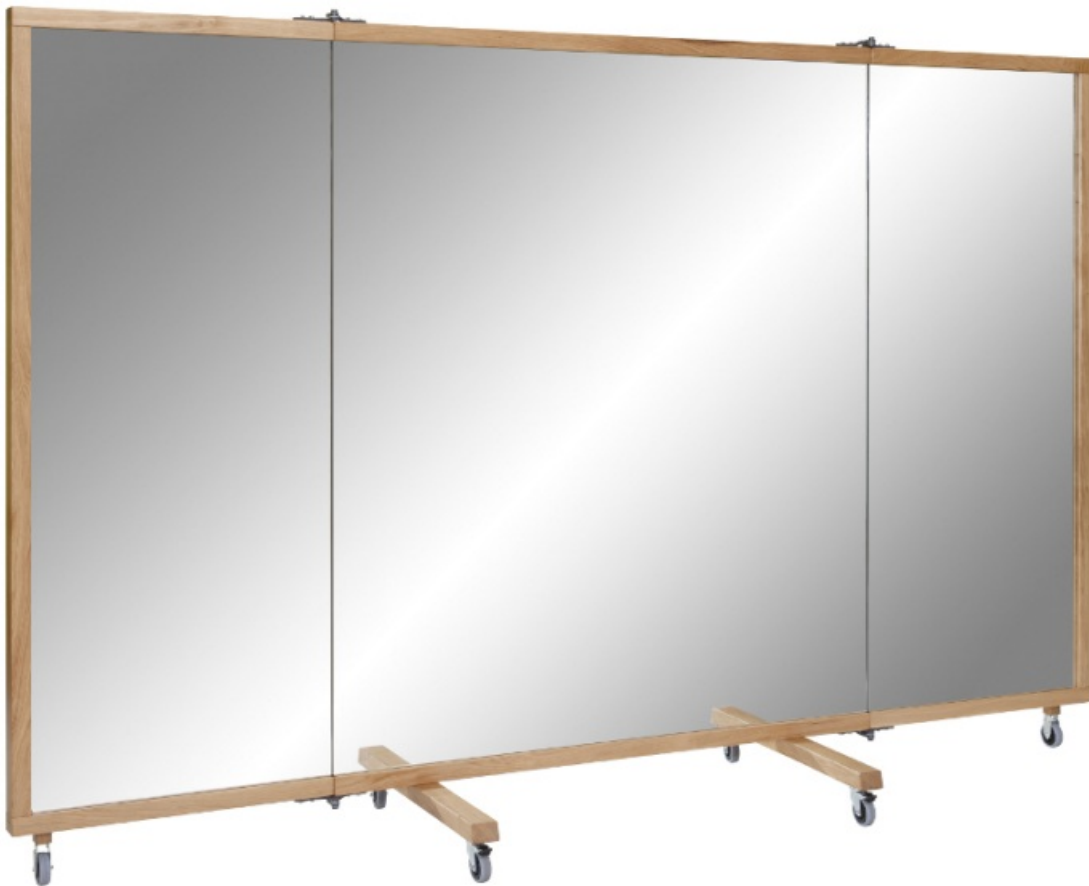

SAFEGUARD Sicherheits-Spiegelpaneelen

SAFEGUARD das Original! Seit über 10 Jahren bewährt sich das Spiegelwand-System in Sport- und Freizeitanlagen.

Die speziell für Sportstätten entwickelte Sicherheits-Spiegelpaneelen SAFEGUARD, bestehen aus einer sehr leichten Kunststoffplatte mit einem aufkaschierten 6 mm starken Kristallglasspiegel. Die 27 mm starken Verbundpaneelen sorgen für ein verzerrungsfreies Spiegelbild und höchste Sicherheit. Durch die biege- steife Trägerplatte, bleiben die Spiegelpaneelen bei Bruch in der Wandhalterung stehen und fallen nicht in Einzelteilen zu Boden.

SSBmirror Safeguard

Mobile High-End Spiegelwände in Leichtbauweise, mit Eiche Massivholzrahmen und SAFEGUARD Sicherheitsspiegel. Elegantes Spiegelwand-System in höchster Qualität. Maximale Sicherheit bei minimalem Gewicht.

Safeguard mobil 150

Format: 200 cm Höhe x 156 cm Breite x 75 cm Tiefe
Gewicht: ca. 60 kg
Spiegelsystem: SAFEGUARD Sicherheitsglas
Rahmensystem: Leichtbauweise Eiche Massivholzrahmen
Räder: Blickle Leichtlaufräder mit Gummibelag

Safeguard mobil 200

Format: 200 cm Höhe x 206 cm Breite x 75 cm Tiefe
Gewicht: ca. 80 kg
Spiegelsystem: SAFEGUARD Sicherheitsglas
Rahmensystem: Leichtbauweise Eiche Massivholzrahmen
Räder: Blickle Leichtlaufräder mit Gummibelag