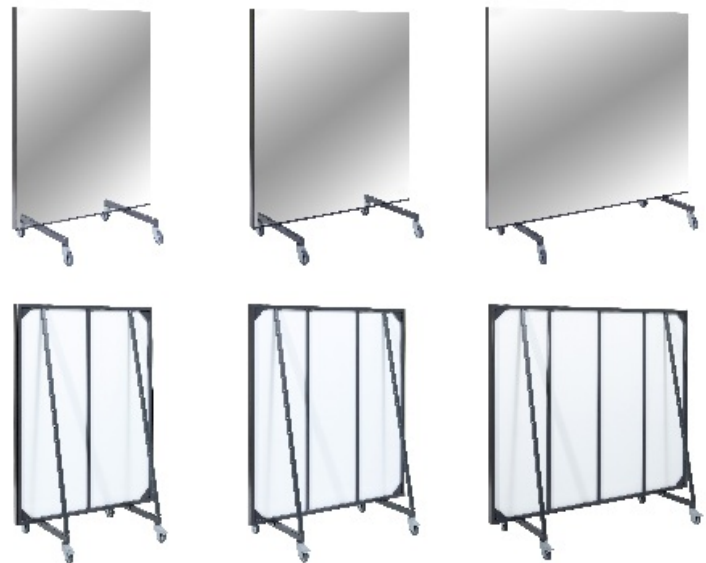

Safeguard mobil 150

Format: 200 cm Höhe x 156 cm Breite x 75 cm Tiefe
Gewicht: ca. 60 kg
Spiegelsystem: SAFEGUARD Sicherheitsglas
Rahmensystem: Leichtbauweise Eiche Massivholzrahmen
Räder: Blickle Leichtlaufräder mit Gummibelag

Safeguard mobil 200

Format: 200 cm Höhe x 206 cm Breite x 75 cm Tiefe
Gewicht: ca. 80 kg
Spiegelsystem: SAFEGUARD Sicherheitsglas
Rahmensystem: Leichtbauweise Eiche Massivholzrahmen
Räder: Blickle Leichtlaufräder mit Gummibelag

Safeguard mobil 300

Format: 200 cm Höhe x 300 cm Breite x 75 cm Tiefe
Gewicht: ca. 120 kg
Spiegelsystem: SAFEGUARD Sicherheitsglas
Rahmensystem: Leichtbauweise Eiche Massivholzrahmen
Räder: Blickle Leichtlaufräder mit Gummibelag

SSB*mirror* Sportsecure

Mobile Spiegelwände, mit Stahlrahmen und SAFEGUARD Sicherheitsspiegel.

Sportsecure mobil 125 - 150 - 200

Format: Höhe 190 cm x Tiefe 80 cm
Breite 125 cm / Gewicht 70 kg
Breite 150 cm / Gewicht 85 kg
Breite 200 cm / Gewicht 110 kg
Spiegelsystem: SAFEGUARD Sicherheitsglas
Rahmensystem: Stahlrahmen pulverbeschichtet
Räder: Blickle Leichtlaufräder mit Gummibelag